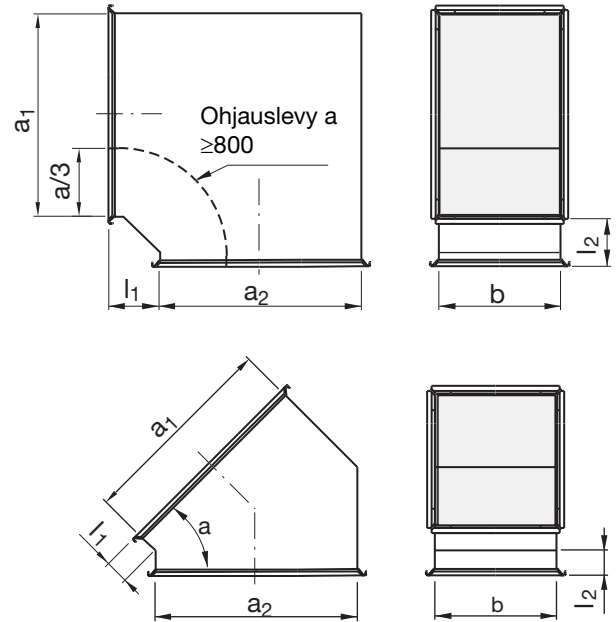

Kulmayhde

LBR

Tuotekuvaus

Kulmayhde terävällä ulkoreunalla ja poimutetulla pellillä. Toimitetaan 90° tai 45° kulmalla ja LS-liitoslistalla molemmissa päissä. Tilauksesta myös muina pituuksina ja kulmina. Standarditoimituksena $l_1 = l_2 = 125$ mm.

Mitat

Tilausesimerkki

	LBR	500	300	500	90	125	125
Tuotetunnus							
Suora sivu	a_1						
Käyrä sivu	b						
Suora sivu	a_2						
Kulma	α						
Haara pituus	l_1						
Haara pituus	l_2						