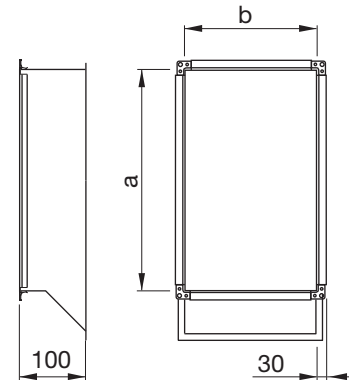

Lähtökaulus

LARSS

Mitat

Epäkesko: FAS

Tuotekuvaus

Lähtökaulusta käytetään liitoksissa suorakaidekanavaan. Pienempi pää on varustettu RJFP liitoslaipalla. Suurempi pää on varustettu kiinnitysreunalla joko ruuvi- tai niittikiinnitystä varten. Voidaan toimittaa myös vastapellillä asennuksen helpottamiseksi.

Tuote on CE-merkitty EN 12101-7 standardin mukaisesti käytettäväksi savunhallintakanavajärjestelmissä.

Tuotekoot 50 mm jaolla. Suurin koko CE-merkittynä on 1900 x 1700 mm. Maksimipituus yhdelle osalle on 1500 mm.

Suuremmat koot 3000 x 1700 mm kokoon asti ilman CE-merkintää EN 12101-7 standardin mukaisesti valmistettuna.

Tilausesimerkki

	LARSS	500	300	100	FAS
Tuotetunnus					
Suora sivu	a				
Käyrä sivu	b				
Pituus					
Ulkönäkö	Epäkesko	FAS *			
	Suora	RAK			

* FAS voidaan valita ainoastaan silloin, jos pituus on vähintään 50 mm.