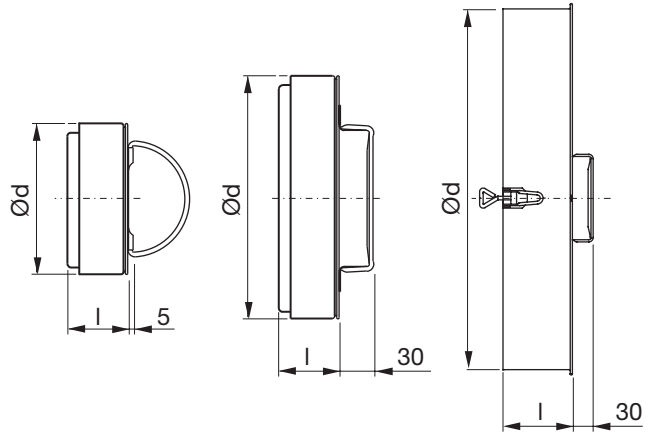

Puhdistusluukku

KCU

Tuotekuvaus

Lämpöeristetty puhdistusluukku Safe-osien päälle.

Luukku pysyy paikallaan kahden Safe-osan sisäpintaan osuvan jousikiinnikkeen avulla. Koko Ø 400 on varustettu kahdella lukituksella.

Luukku avataan vetämällä suoraan ulos ja asetetaan paikalleen työntämällä suoraan sisään kädensijasta/sijoista (ei koske kokoa Ø 400).

Δp -arvo taulukossa ilmaisee luukun kestämän ylipaineen.

Ei Click-toimintoa.

Voidaan saavuttaa tiiviysluokka D.

Mitat

Ø100 – 160

Ø200 – 315

Ø400 – 630

Ød nom	Δp Pa	l [mm]	m kg	Kahva
100	3400	40	0,30	1 taittuva
125	3400	40	0,40	1 taittuva
160	3400	40	0,60	1 taittuva
200	3400	40	0,80	1 kiinteä
250	3400	60	1,28	2 kiinteää
315	2600	60	1,81	2 kiinteää
400	10000	90	2,82	2 kiinteää

Tilausesimerkki

Tuotetunnus **KCU** **250**
 Mitta Ød