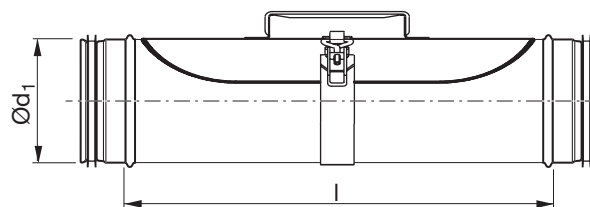

## Mitat

Ød <sub>1</sub> nom	l mm	m kg
100	480	1,06
125	480	1,30
160	480	1,80
200	480	2,00
250	480	2,92
315	480	4,10
400	480	5,51

## Tilausesimerkki

Tuotetunnus	<b>KCRU</b>	<b>250</b>
Mitta Ød <sub>1</sub>		