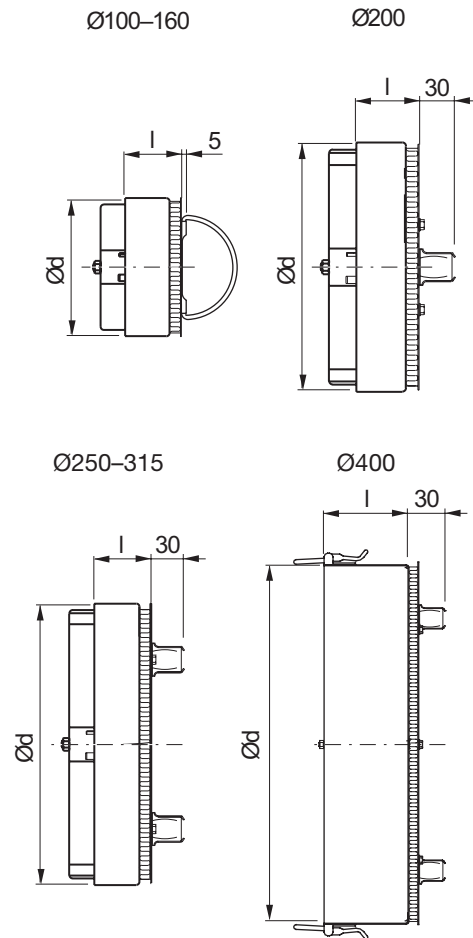

Puhdistusluukku

KCIVU

Tuotekuvaus

Puhdistusluukku, joka sopii Safe-osien päälle.

Luukku pysyy paikallaan kahden Safe-osan sisäpintaan osuvan jousikiinnikkeen avulla. Koko Ø 400 on varustettu kahdella lukituksella.

Luukku avataan vetämällä suoraan ulos ja asetetaan paikalleen työntämällä suoraan sisäänpäin kädensijasta tai -sijoista. (Ei koske kokoa Ø 400).

Δ p-arvo taulukossa ilmaisee luukun kestämän ylipaineen. Ei Click-toimintoa.

Voidaan saavuttaa tiiviysluokka D.

Mitat

| Ød nom | Δp Pa | l [mm] | m kg | Kahva |
|-----------|----------|-----------|---------|------------|
| 100 | 3400 | 50 | 0,43 | 1 taittuva |
| 125 | 3400 | 50 | 0,62 | 1 taittuva |
| 160 | 3400 | 50 | 1,00 | 1 taittuva |
| 200 | 3400 | 50 | 1,41 | 1 kiinteä |
| 250 | 3400 | 70 | 2,25 | 2 kiinteää |
| 315 | 2600 | 70 | 3,30 | 2 kiinteää |
| 400 | 10000 | 100 | 5,00 | 2 kiinteää |

Tilausesimerkki

| | | |
|-------------|-------|-----|
| Tuotetunnus | KCIVU | 250 |
| Mitta Ød | | |