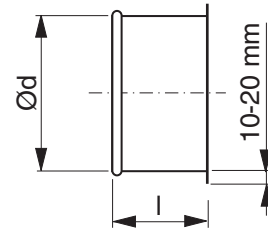

Tasolähtö

ILTR

Tuotekuvaus

Lähtökaulus.

Mitat

Ød nom	t mm	l mm	m kg
80	0,7	53	0,10
100	0,7	53	0,10
125	0,7	53	0,20
140	0,7	53	0,20
150	0,7	53	0,20
160	0,7	53	0,20
180	0,7	49	0,30
200	0,7	49	0,30
224	0,7	49	0,30
250	0,7	49	0,40
300	0,7	47	0,40
315	0,7	47	0,50
350	0,7	47	0,50
400	0,9	47	0,70
450	0,9	47	0,80
500	0,9	47	0,90

Tilausesimerkki

Tuotetunnus **ILTR**
Mitta Ød **315**