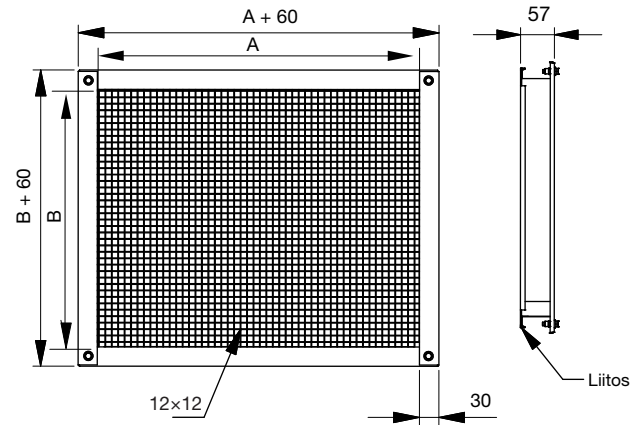

Säleikkö savunhallintakanavaan

GRS

Tuotekuvaus

Säleikkö savunhallintakanavistoon.

Mallikoodi:

- 1= Pelkkä säleikkö, ruuvi kiinnitys kanavaan
- 2= Säleikkö + asennuskehys LS/IT listaliitos
- 3= Säleikkö + asennuskehys RJFP 20 (EURO 20 listaliitos)
- 4= Säleikkö + asennuskehys RJFP 30 (EURO 30 listaliitos)
- 5= Säleikkö + asennuskehys muu liitos
(Laippa yms, lisätiedot erikseen)

Materiaali:

Materiaali: Galvanoitu teräs

Mitat

Koot alkaen 100 x 100 mm, 50 mm jaolla.
Maksimikoko 1500 x 1000 mm.

Tilausesimerkki

	GRS	400	500	2
Tuotetunnus				
Leveys A				
Korkeus B				
Malli 1-5				