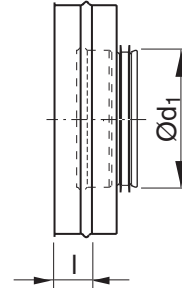

Tulppa

ESUI

Tuotekuvaus

Tulppa eristettyyn kanavaan.

Mitat

Eriste 25 mm.

Ød ₁ nom	l mm	m kg
100	25	0,40
125	25	0,50
150	25	0,60
160	25	0,70
200	25	1,00
250	25	1,50
300	25	2,10
315	25	2,20
355	25	2,60
400	25	3,20
450	25	3,80
500	25	4,20

Eriste 50 mm.

Ød ₁ nom	l mm	m kg
100	50	0,60
125	50	0,70
150	50	1,00
160	50	1,10
200	50	1,30
250	50	2,10
300	50	2,30
315	50	2,60
355	50	3,30
400	50	3,50
450	50	4,50
500	50	4,90

Tuotekoodi