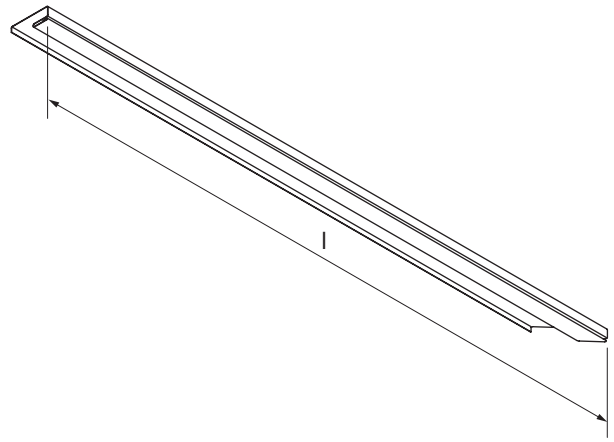

viistottu lista kattoon

CSR6

Tuotekuvaus

CSR6 on teräksinen lista, joka asennetaan CC-asennuskannakkeilla kattoon kotelon vasemmalle puolelle. Kannakelissä on taitokset, joihin CP-etulevy asennetaan. Käytetään yhdessä CRS5-kulmalistan kanssa.

Mitat

| l mm | m kg |
|---------|---------|
| 1500 | 0,17 |

Tilausesimerkki

| | | |
|-------------|------|------|
| | CSR6 | 1500 |
| Tuotetunnus | | |
| Pituus l | | |

- 1
- 2
- 3
- 4
- 5
- 6
- 7
- 8
- 9
- 10
- 11
- 12
- 13
- 14
- 15
- 16
- 17
- 18