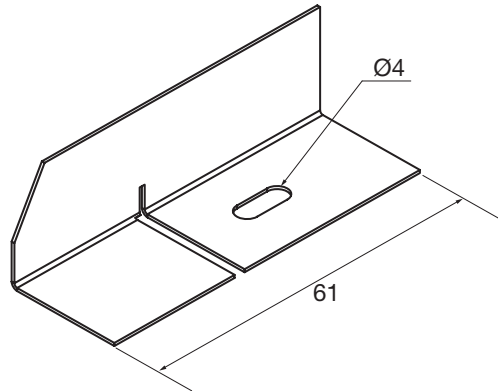

Tukipala

CSP

Tuotekuvaus

CSP tukipaloja käytetään, kun ei ole mahdollista asentaa CC-asennuskannakkeita tai halutaan lisätuentaa kanavakannakkeille.

Mitat

m
kg
0,01

Tilausesimerkki

Tuotetunnus **CSP**