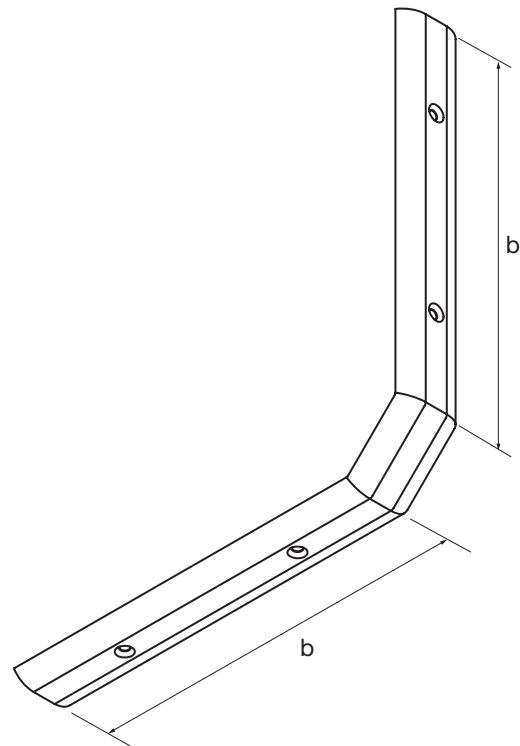

Tuotekuvaus

CPJO on kotelon ulkopuolelle asennettava näkyvä liitoslista. Se piilottaa kahden etulevyn tai kulmaosien välisen raon. Yhteen liitokseen tarvitaan kaksi CPJ:tä ja neljä FTK ruuvia.

7

8

9

10

11

12

13

14

15

16

17

Tilausesimerkki

18

Mitat

Kanava-koko nom	b mm	m kg
100	160	0,07
125	188	0,08
160	228	0,09