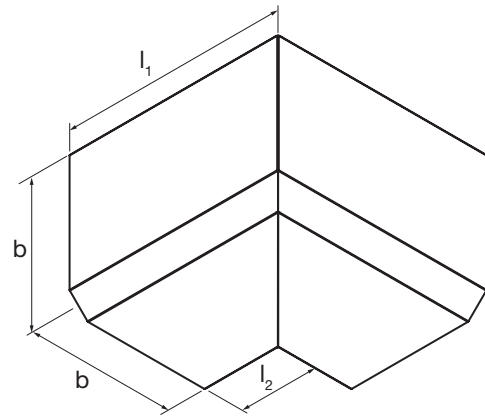

# Ulkokulma

CCO

## Tuotekuvaus

CCO on valmis ulkokulmaratkaisu, joka kiinnitetään CSR-kannakelistoihin.

Kanava- koko nom	b mm	l <sub>1</sub> mm	l <sub>2</sub> mm	m kg
100	161	340	100	0,82
125	188	378	100	1,02
160	228	356	100	1,40