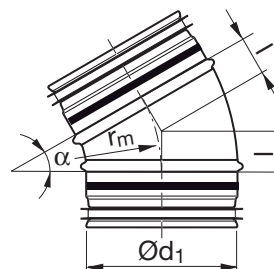

Kulmayhde

BUSS 30°

Mitat

$$r_m \approx 1 \cdot d_1$$

Tuotekuvaus

Syvävedetty ja hitsattu kulmayhde.

Tuote on CE-merkitty EN 12101-7 standardin mukaisesti käytettäväksi pyöreissä savunhallintakanavajärjestelmissä.

$\varnothing d_1$ nom	l mm	m kg
100	27	0,18
125	33	0,20
160	43	0,32
200	54	0,62
250	67	0,91
315	84	1,60

Tilausesimerkki