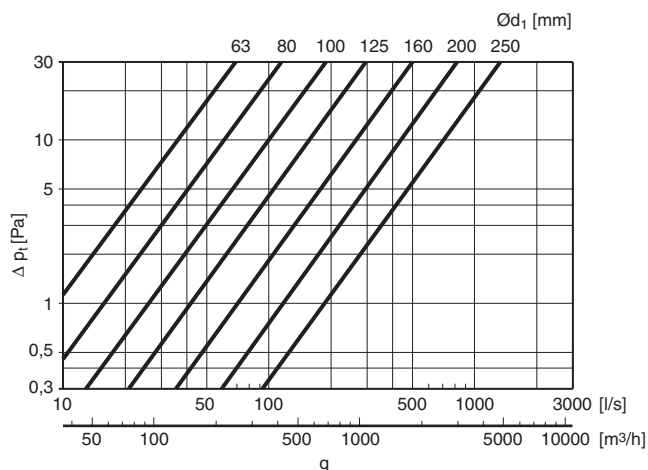

Kulmayhde

BUSS 30°

Mitat

$$r_m \approx 1 \cdot d_1$$

Tuotekuvaus

Syvävedetty ja hitsattu kulmayhde.

Tuote on CE-merkitty EN 12101-7 standardin mukaisesti käytettäväksi pyöreissä savunhallintakanavajärjestelmissä.

$\varnothing d_1$ nom	l mm	m kg
100	27	0,18
125	33	0,20
160	43	0,32
200	54	0,62
250	67	0,91
315	84	1,60

Tilausesimerkki