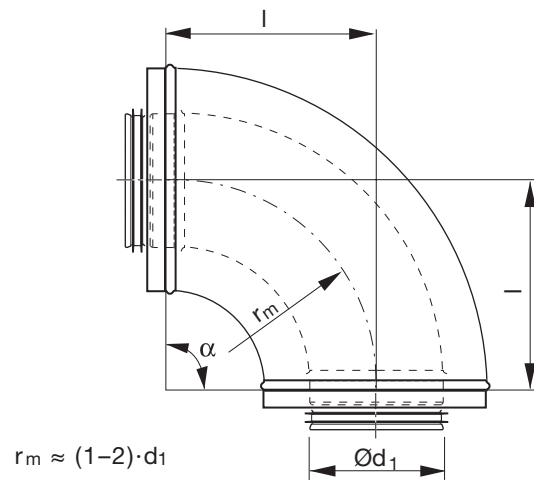

Kulmayhde

BUI 90°

Tuotekuvaus

Eristetty kulmayhde. Ulkovaippa syvävedetty.

Mitat

Eriste 25 mm.

Ød ₁ nom	l mm	m kg
100	150	1,70
125	180	2,40
150	200	3,10
160	200	3,60
200	250	5,10

Eriste 50 mm.

Ød ₁ nom	l mm	m kg
100	200	2,80
125	225	3,70
150	250	4,70

Tuotekoodi

	BUI	200	90°	25
Tuotetunnus				
Koko Ø d ₁				
Kulma °				
Eriste 25/50				