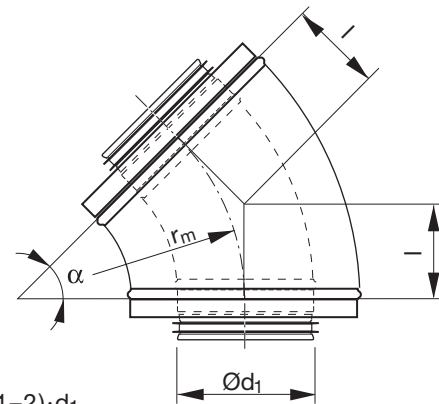

Kulmayhde

BUI 45°

Tuotekuvaus

Eristetty kulmayhde. Ulkovaippa syvävedetty.

Mitat

$$r_m \approx (1-2) \cdot d_1$$

Eriste 25 mm.

$\text{Ø}d_1$ nom	l mm	m kg
100	62	1,20
125	73	1,40
150	83	1,90
160	83	2,10
200	104	2,80

Eiste 50 mm.

$\text{Ø}d_1$ nom	l mm	m kg
100	83	1,60
125	93	2,20
150	104	2,60

Tuotekoodi

Tuotetunnus	BUI	200	45°	25
Koko $\text{Ø} d_1$				
Kulma °				
Eriste 25/50				