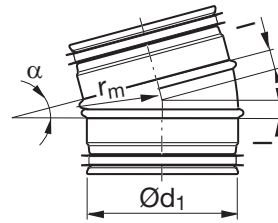

Kulmayhde

BU 15°

Mitat

$$r_m \approx 1 \cdot d_1$$

Tuotekuvaus

Syvävedetty ja hitsattu kulmayhde.

$\text{Ø}d_1$ nom	l mm	m kg
63 *	14	0,09
80 *	13	0,11
100	13	0,15
125	16	0,18
160	21	0,24
200	26	0,35

* Valssattu palaosista

Tilausesimerkki

Tuotetunnus **BU** **125** **2018-03-06**
 Mitta $\text{Ø}d_1$
 Kulma α

- 1
- 2
- 3
- 4
- 5
- 6
- 7
- 8
- 9
- 10
- 11
- 12
- 13
- 14
- 15
- 16
- 17
- 18