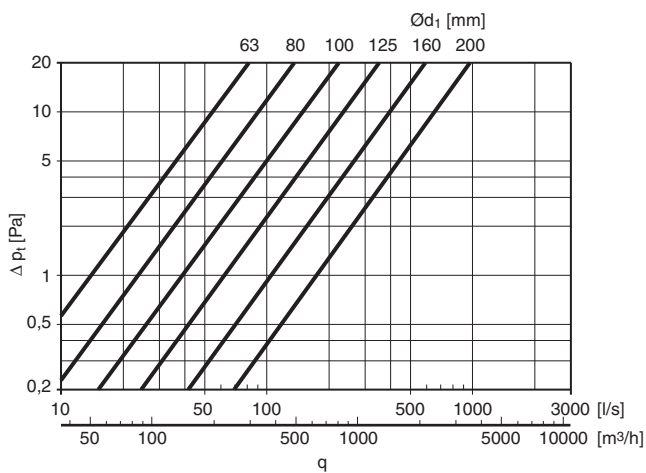

Kulmayhde

BU 15°

Mitat

$$r_m \approx 1 \cdot d_1$$

Tuotekuvaus

Syvävedetty ja hitsattu kulmayhde.

$\text{Ø}d_1$ nom	l mm	m kg
63 *	14	0,09
80 *	13	0,11
100	13	0,15
125	16	0,18
160	21	0,24
200	26	0,35

* Valssattu palaosista

Tilausesimerkki

Tuotetunnus **BU** **125** **2018-03-06**
 Mitta $\text{Ø}d_1$
 Kulma α

- 1
- 2
- 3
- 4
- 5
- 6
- 7
- 8
- 9
- 10
- 11
- 12
- 13
- 14
- 15
- 16
- 17
- 18