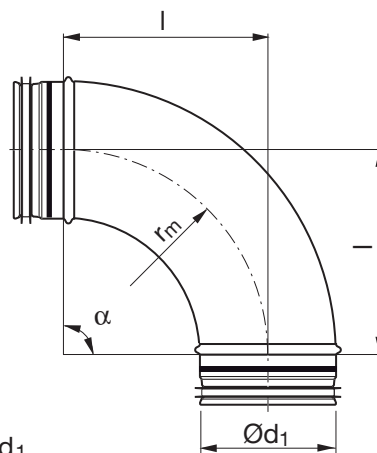

# BSUSS 90°

## Mitat

$$r_m \approx 1,5 \cdot d_1$$

$\text{Ø}d_1$ nom	l mm	m kg
100	150	0,50
125	190	0,79
160	240	1,14
200	300	1,55
250	375	3,20
315	450	6,72

## Tuotekuvaus

Syvävedetty ja hitsattu kulmayhde.

Tuote on CE-merkitty EN 12101-7 standardin mukaisesti käytettäväksi pyöreissä savunhallintakanavajärjestelmissä.