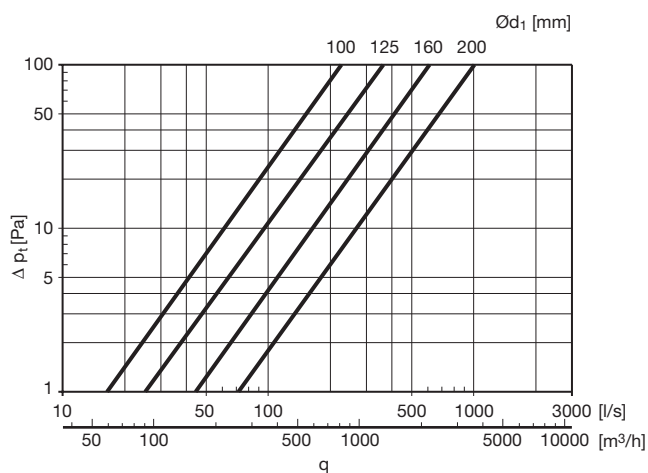

Kulmayhde - pitkä

BSU 90°

Mitat

$r_m \approx 1,5 \cdot d_1$

Ød ₁ nom	l mm	m kg
100	150	0,50
125	190	0,79
160	240	1,14
200	300	1,55
250	375	3,20
315	450	6,72

Tuotekuvaus

Syvävedetty ja hitsattu kulmayhde.

Tilausesimerkki