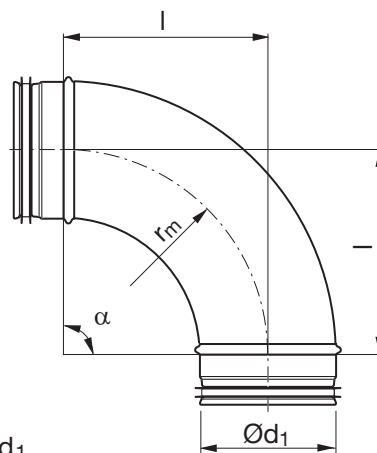

Kulmayhde - pitkä

BSU 90°

Mitat

$r_m \approx 1,5 \cdot d_1$

Ød ₁ nom	l mm	m kg
100	150	0,50
125	190	0,79
160	240	1,14
200	300	1,55
250	375	3,20
315	450	6,72

Tuotekuvaus

Syvävedetty ja hitsattu kulmayhde.

Tilausesimerkki