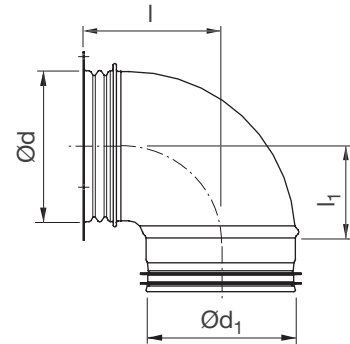

## Tuotekuvaus

Kulmayhde lyhyellä rakennepituudella, venttiilikehyksellä ja kiinnityskauluksella.

Sopii mm. venttiiliin KGEB.

Ød <sub>1</sub> nom	Ød nom	l mm	l <sub>1</sub> mm	m kg
100	92	93	62	0,23
125	117	106	79	0,31
160	152	131	94	0,39

## Tilausesimerkki

	<b>BSIU</b>	<b>100</b>	<b>90</b>	<b>GJUT</b>
Tuotetunnus				
Mitta Ød <sub>1</sub>				
Kulma α				
Erittely				