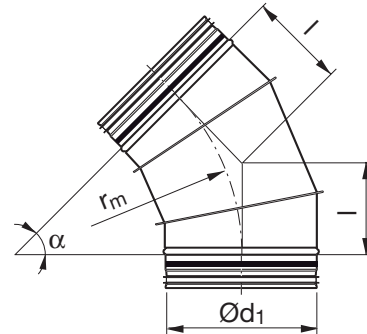

# BSFUSS 45°

## Mitat

$$r_m = 1,5 \cdot d_1$$

## Tuotekuvaus

Palaosista valssattu kulmayhde.

Tuote on CE-merkitty EN 12101-7 standardin mukaisesti käytettäväksi pyöreissä savunhallintakanavajärjestelmissä.

$\varnothing d_1$ nom	l mm	m kg
250	155	1,60
315	196	2,26
400	249	4,50
500	311	6,60
630	391	9,50
800	497	13,1
1000	621	23,9