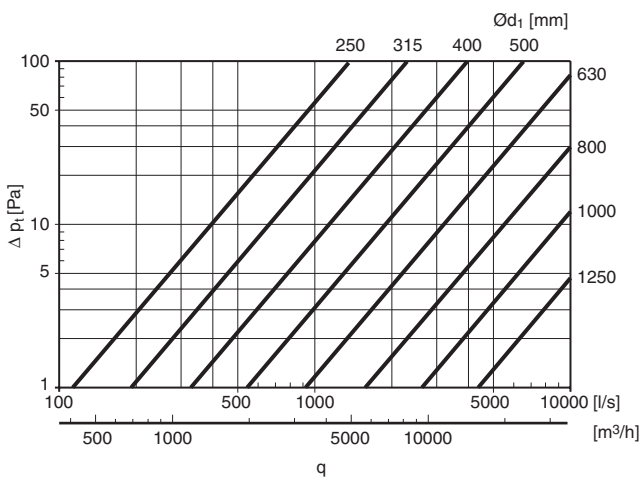

Kulmayhde - pitkä

BSFU 90°

Mitat

Tuotekuvaus

Palaosista valssattu kulmayhde.

$\varnothing d_1$ nom	l mm	m kg
250	375	2,70
315	473	4,20
400	600	8,30
500	750	11,9
630	945	18,8
800	1200	26,9
1000	1500	47,7
1250	1875	78,5