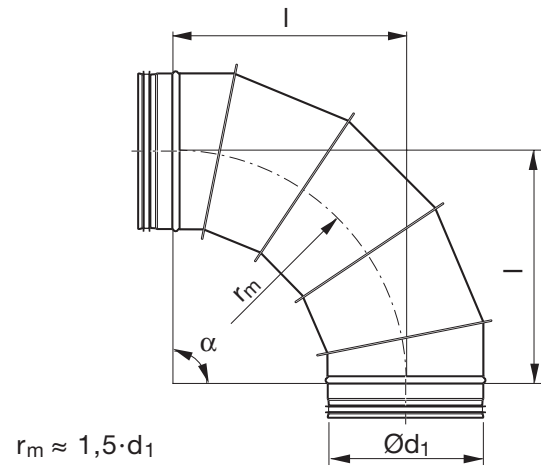

Kulmayhde - pitkä

BSFU 90°

Mitat

Tuotekuvaus

Palaosista valssattu kulmayhde.

$\varnothing d_1$ nom	l mm	m kg
250	375	2,70
315	473	4,20
400	600	8,30
500	750	11,9
630	945	18,8
800	1200	26,9
1000	1500	47,7
1250	1875	78,5