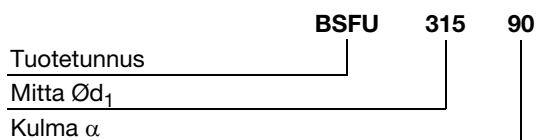

Kulmayhde - pitkä

BSFU 90°

Mitat

Tuotekuvaus

Palaosista valssattu kulmayhde.

$\varnothing d_1$ nom	l mm	m kg
250	375	2,70
315	473	4,20
400	600	8,30
500	750	11,9
630	945	18,8
800	1200	26,9
1000	1500	47,7
1250	1875	78,5

Tilausesimerkki

- 1
- 2
- 3
- 4
- 5
- 6
- 7
- 8
- 9
- 10
- 11
- 12
- 13
- 14
- 15
- 16
- 17
- 18