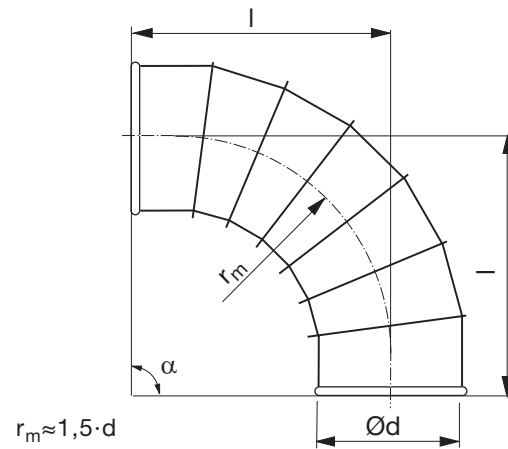

## BSFTR 90°

## Mitat

Ød nom	t mm	r <sub>m</sub> mm	l mm	m kg
200	0,7	300	387	3,40
224	0,7	336	423	4,20
250	0,7	375	462	4,90
300	0,7	450	531	6,40
315	0,7	472	553	7,10
350	0,7	525	606	9,00
400	0,9	600	681	13,1
450	0,9	675	756	16,2
500	0,9	750	831	19,5
560 *	0,9	840	875	29,3
600 *	0,9	900	935	32,7
630 *	0,9	945	980	37,3
650 *	0,9	975	1010	41,4
710 *	0,9	1065	1100	47,0
750 *	0,9	1125	1160	51,1
800 *	0,9	1200	1235	54,5
900 *	0,9	1350	1385	74,8

## Tilausesimerkki

	BSFTR	250	90
Tuotetunnus			
Koko Ød			
Kulma α			