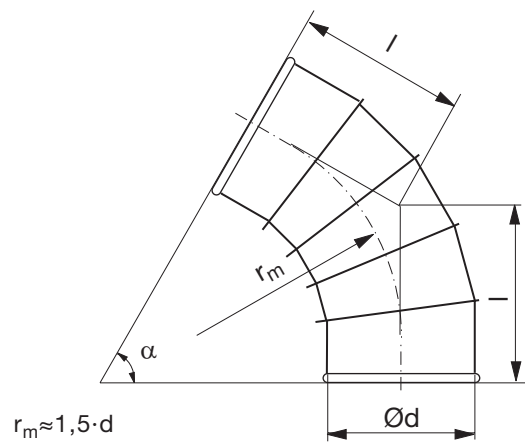

# BSFTR 60°

## Mitat

Ød nom	t mm	r <sub>m</sub> mm	l mm	m kg
200	0,7	300	260	2,30
224	0,7	336	281	2,70
250	0,7	375	304	3,10
300	0,7	450	341	4,20
315	0,7	472	354	4,60
350	0,7	525	384	5,60
400	0,9	600	427	8,10
450	0,9	675	471	10,1
500	0,9	750	514	12,1
560 *	0,9	840	520	20,8
600 *	0,9	900	555	23,5
630 *	0,9	945	581	24,6
650 *	0,9	975	598	27,2
710 *	0,9	1065	650	36,4
750 *	0,9	1125	685	40,4
800 *	0,9	1200	728	42,3
900 *	0,9	1350	814	45,1

## Tilausesimerkki

	<b>BSFTR</b>	<b>250</b>	<b>60</b>
Tuotetunnus			
Koko Ød			
Kulma α			