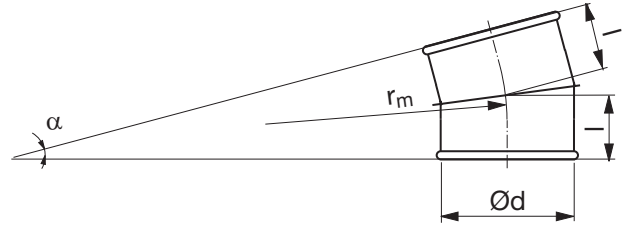

Kulmayhde

BSFTR 15°

Mitat

$$r_m \approx 1,5 \cdot d$$

Tuotekuvaus

Palaosista valssattu kulmayhde.

Ød nom	t mm	r _m mm	l mm	m kg
200	0,7	300	126	1,10
224	0,7	336	131	1,30
250	0,7	375	136	1,50
300	0,7	450	140	2,00
315	0,7	472	143	2,40
350	0,7	525	150	2,90
400	0,9	600	160	4,50
450	0,9	675	170	5,40
500	0,9	750	180	6,20
560 *	0,9	840	146	11,8
600 *	0,9	900	153	13,4
630 *	0,9	945	159	15,6
650 *	0,9	975	163	16,4
710 *	0,9	1065	175	18,3
750 *	0,9	1125	183	19,6
800 *	0,9	1200	193	22,4
900 *	0,9	1350	213	26,3

* Varustettu laipalla

Tilausesimerkki

	BSFTR	250	15
Tuotetunnus			
Koko Ød			
Kulma α			