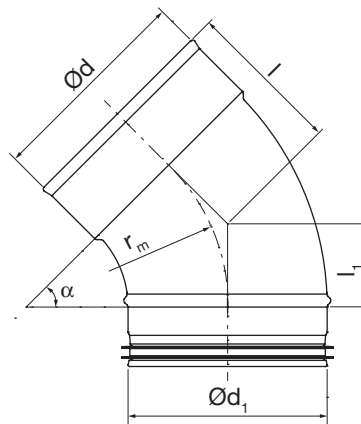

Kulmayhde kanava- ja osaliitoksella

BMU45

Mitat

Tuotekuvaus

Syvävedetty ja hitsattu kulmayhde osa- ja kanavaliitännällä. Osaliitäntä varustettu Click ominaisuudella (Safe). Kanavapäässä ei ole click ominaisuutta vakiona. Koot Ø 100–160 voidaan tilauksesta varustaa click ominaisuudella myös kanavapäähän.

Ød ₁ nom	Ød nom	l mm	l ₁ mm	m kg
100	100	85	35	0,20
125	125	93	44	0,28
160	160	110	58	0,45

Tilausesimerkki