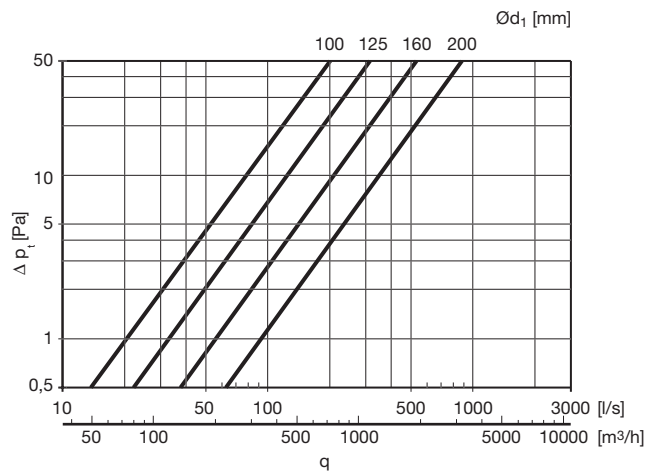

Kulmayhde kanava- ja osaliitoksella

BMU45

Mitat

Tuotekuvaus

Syvävedetty ja hitsattu kulmayhde osa- ja kanavaliitännällä. Osaliitäntä varustettu Click ominaisuudella (Safe). Kanavapäässä ei ole click ominaisuutta vakiona. Koot Ø 100–160 voidaan tilauksesta varustaa click ominaisuudella myös kanavapäähän.

Ød ₁ nom	Ød nom	l mm	l ₁ mm	m kg
100	100	85	35	0,20
125	125	93	44	0,28
160	160	110	58	0,45

Tilausesimerkki