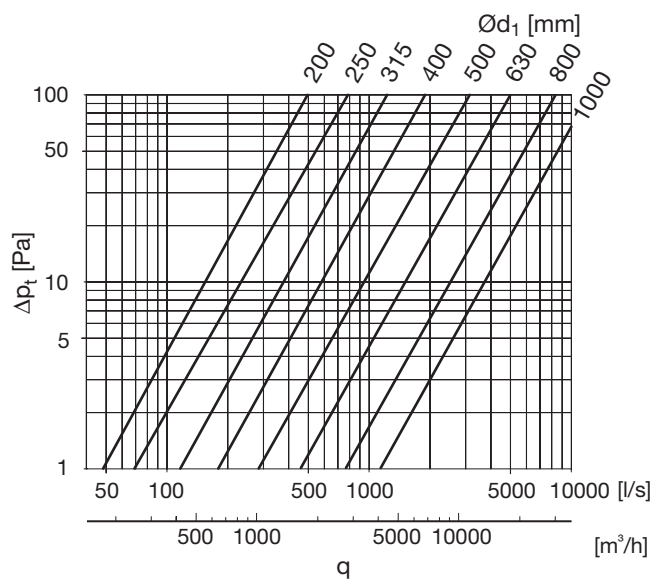

Kulmayhde – lyhyt, palaosista

BKFUSS 90°

Mitat

$$r_m \approx 0,6 \cdot d_1$$

Tuotekuvaus

Palaosista valssattu kulmayhde lyhyellä rakennepituudella.

Tuote on CE-merkitty EN 12101-7 standardin mukaisesti käytettäväksi pyöreissä savunhallintakanavajärjestelmissä.

$\text{Ø}d_1$ nom	l mm	m kg
200	158	1,18
250	180	1,64
315	220	2,49
400	255	3,61
500	315	6,30
630	397	9,45
800	470	18,0
1000	570	26,9

Tilausesimerkki