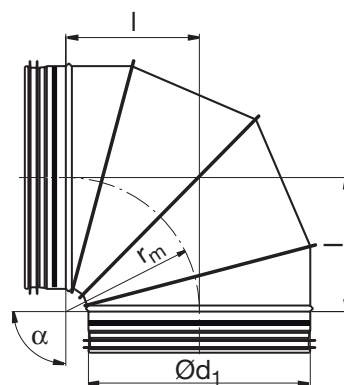

Kulmayhde – lyhyt, palaosista

BKFUSS 90°

Mitat

$$r_m \approx 0,6 \cdot d_1$$

Tuotekuvaus

Palaosista valssattu kulmayhde lyhyellä rakennepituudella.

Tuote on CE-merkitty EN 12101-7 standardin mukaisesti käytettäväksi pyöreissä savunhallintakanavajärjestelmissä.

$\text{Ø}d_1$ nom	l mm	m kg
200	158	1,18
250	180	1,64
315	220	2,49
400	255	3,61
500	315	6,30
630	397	9,45
800	470	18,0
1000	570	26,9

Tilausesimerkki