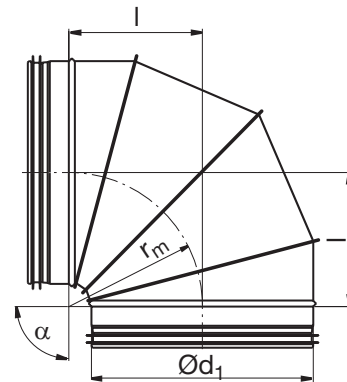

## Mitat

$$r_m \approx 0,6 \cdot d_1$$

## Tuotekuvaus

Palaosista valssattu kulmayhde lyhyellä rakennepituuudella.

Ød <sub>1</sub> nom	l mm	m kg
200	158	1,18
250	180	1,64
315	220	2,49
400	255	3,61
500	315	6,30
630	397	9,45
800	470	18,0
1000	570	26,9
1250	695	38,8