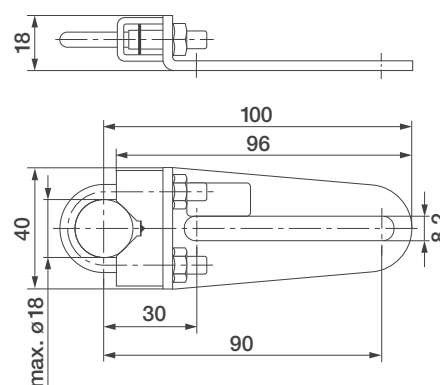

## VF15/A15

**Vredforlænger VF 15**

Passer på alle standard spjæld fingergreb.

**Spjældarm A 15**

Passer på vredforlænger VF 15

**Stangtræk 500/1000**

Fås L = 500 og L = 1000 mm.