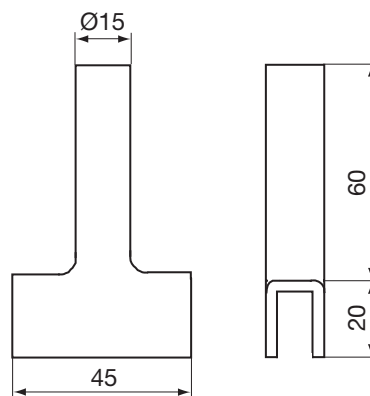

## VF15/A15

**Vredforlænger VF 15**

Passer på alle standard spjæld fingergreb.

**Spjældarm A 15**

Passer på vredforlænger VF 15

**Stangtræk 500/1000**

Fås L = 500 og L = 1000 mm.