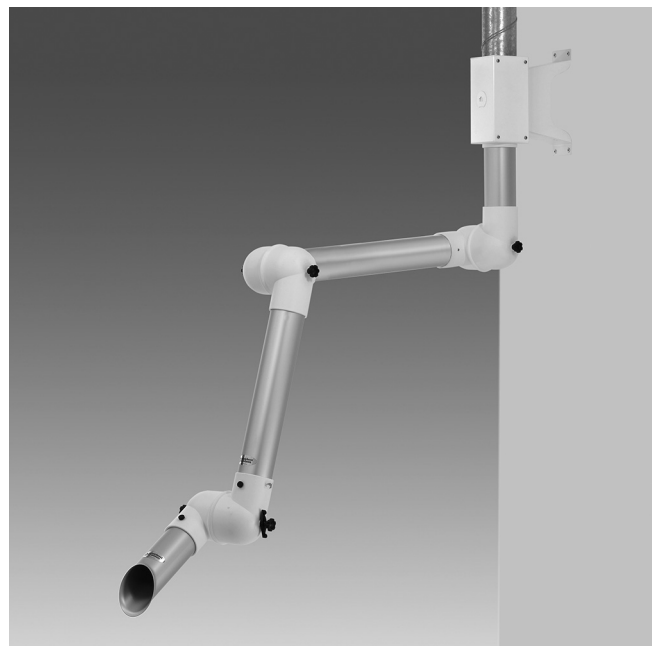

Vægbeslag

VBS

Beskrivelse

Vægbeslag til punktsugearmene SAL.

VBS passer til SAL sugearme i systemerne Ø50 og Ø75 mm. Drejevinklen på armene er 180°.

Farve: Hvid

Dimensioner

Monteringseksempel