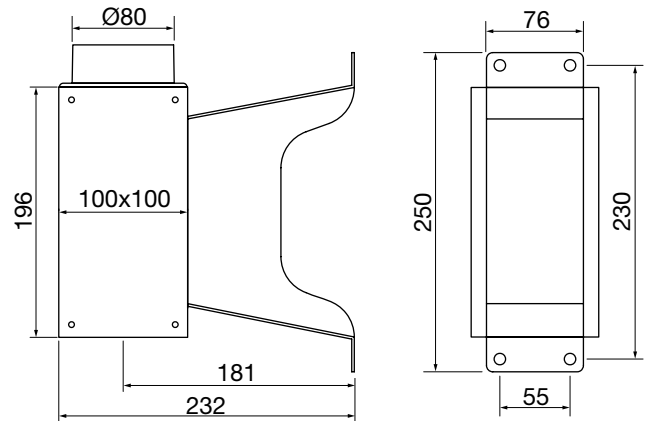

Vægbeslag

VBS

Beskrivelse

Vægbeslag til punktsugearmene SAL.

VBS passer til SAL sugearme i systemerne Ø50 og Ø75 mm. Drejevinklen på armene er 180°.

Farve: Hvid

Dimensioner

Monteringseksempel