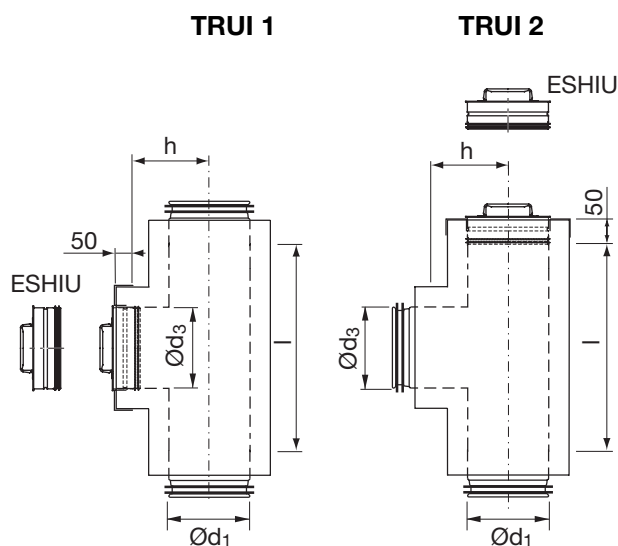

Rense- T-stykke

TRUI

Beskrivelse

TRUI er et isoleret inspektions- og rens-T-stykke med valgfri placering af renslem.

Renslemmen kan let demonteres uden brug af værktøj.

Kun til indendørs montage.

Dimensioner

Bestillingskode

Produkt	TRUI	25	250	200
Dimension Ød_1				
Dimension Ød_3				
Isolering 25/50				

Dimensioner

25 mm isolering

Ød nom	Ød_3 nom	l mm	h mm	m kg
100	100	260	95	2,10
125	100	260	110	2,20
125	125	285	115	2,80
150	100	260	120	2,60
150	125	285	125	3,10
150	150	281	125	3,50
200	100	255	145	3,60
200	125	306	150	3,80
200	150	306	150	5,20
200	200	307	150	5,70
250	100	255	170	4,40
250	125	306	175	5,00
250	150	306	175	5,70
250	200	350	175	7,10
250	250	450	225	8,50