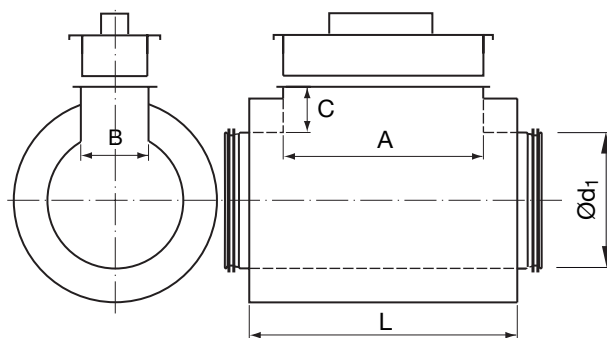

Renselem

TRTUI

Beskrivelse

TRTUI er en isoleret inspektions- og renselem integreret i et isoleret rør for direkte montage i cirkulært, isoleret kanalsystem.

Lågen kan let demonteres uden brug af værktøj.

Kun til indendørs brug.

Dimensioner

25 mm isolering

Ød ₁ nom	A mm	B mm	C mm	L mm	m kg
200	300	100	55	380	5,80
250	300	100	55	380	8,80
300	300	100	55	380	9,50
355	400	200	55	520	13,8
400	400	200	55	520	14,6
450	400	200	55	520	17,8
500	400	200	55	520	21,2

50 mm isolering

Ød ₁ nom	A mm	B mm	C mm	L mm	m kg
200	300	100	80	380	8,10
250	300	100	80	380	9,50
300	300	100	80	380	12,4
355	400	200	80	520	15,1
400	400	200	80	520	18,7
450	400	200	80	520	22,9
500	400	200	80	520	26,6

Bestilling

Produkt	TRTUI	25	250
Dimension Ød ₁			
Type			