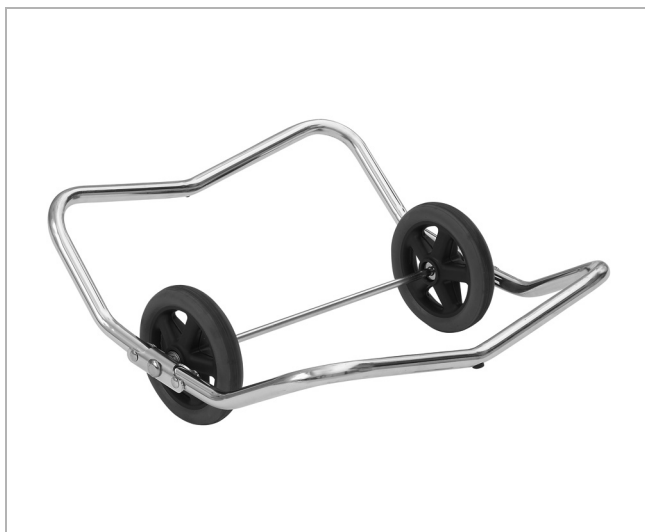

# Trolley

## Beskrivelse

TRO er en trolley, som gør det væsentlig nemmere og ergonomisk mere rigtigt, når du skal transportere cirkulære kanaler og andre produkter rundt på arbejdspladsen.

Trolleyen, der nemt kan håndteres af én person, kan anvendes til rør mellem Ø400 og Ø1250 mm og bære op til ca. 100 kg.

Vægt 4,0 kg.

## Fordele

- Nemt at lægge rør på og løfte af
- Bløde punkterfri dæk
- Kan nemt klappes sammen og kræver et minimum af plads
- Kan også bruges til at transportere fittings i store dimensioner
- Flexibelt redskab, der kun kræver én person(s betjening)
- Reducerer løft af tunge produkter og forbedrer ergonomien og arbejdsbetingelserne