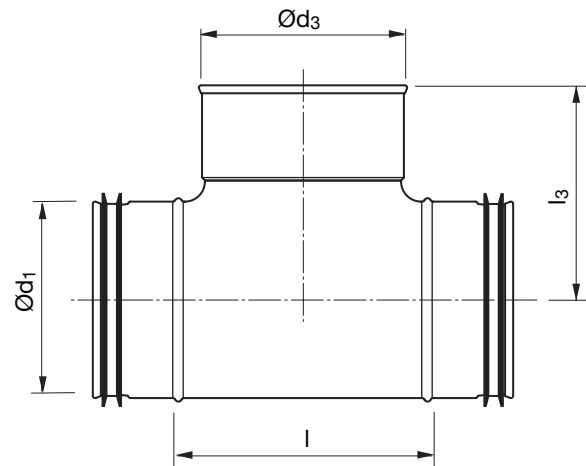

## T-stykke

## Beskrivelse

T-stykke med muffemål i  $\text{Ød}_3$  enden for montage af faconstykker, ventilrammer mm.

## Dimensioner

$\text{Ød}_1$ nom	$\text{Ød}_3$ nom	l [mm]	l <sub>3</sub> [mm]	m [kg]
100	100	130	100	0,31
125	100	130	113	0,32
125	125	165	121	0,43

## Bestillingskode

Produkt	TCPMU	125	100
Dimension $\text{Ød}_1$			
Dimension $\text{Ød}_3$			