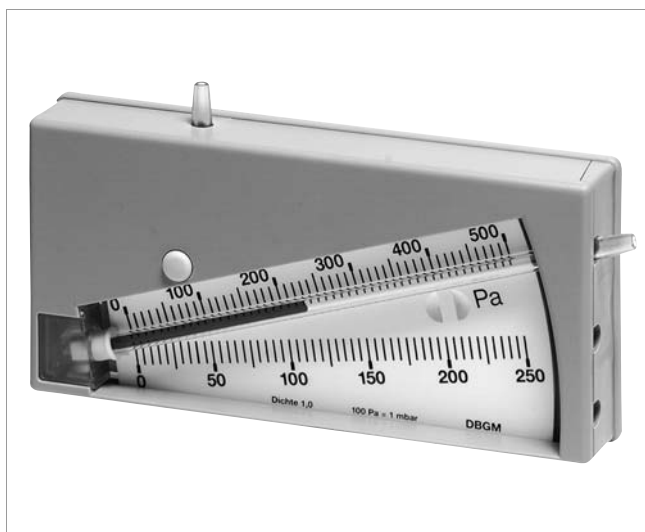

Skrårørsmanometer

SRM

Beskrivelse

Skrårørsmanometer til måling af differenstryk over filter m.v.

Måleområde:

0-250 Pa

0-500 Pa

Klare plastslanger samt refillvæske medfølger.