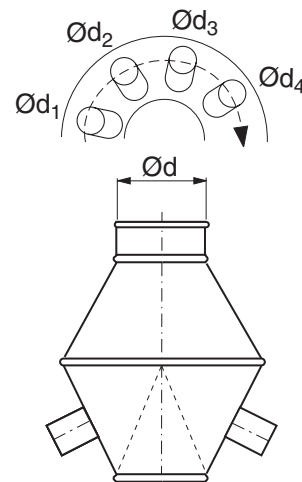

Sputnik

SPTR

**Beskrivelse**

Ved bestilling opgives $\text{\O}d$ samt dimensioner for stutsene og disses rækkefølge for placering på omkredsen.

Dimensioner

$\text{\O}d$ nom	t mm
80	0,7
100	0,7
125	0,7
140	0,7
150	0,7
160	0,7
180	0,7
200	0,7
224	0,7
250	0,7
300	0,7
315	0,7
350	0,7
400	0,9
450	0,9
500	0,9

Bestillingskode

	SPTR	500	80 80 80
Produkt			
Dimension $\text{\O}d$			
Dimension $\text{\O}d_1, \text{\O}d_2, \text{\O}d_3$			