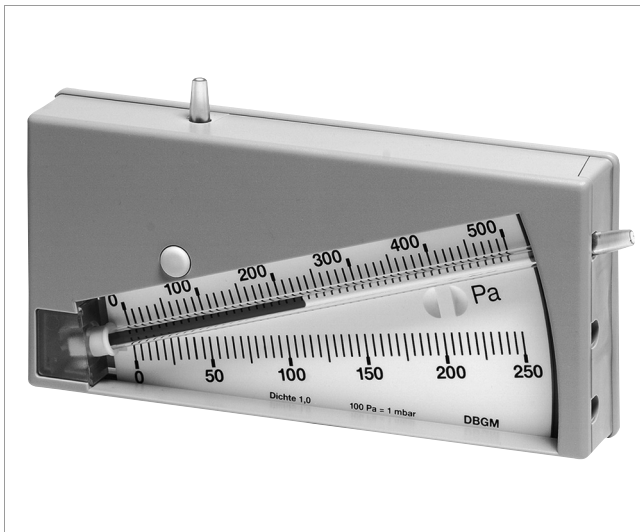

# Skrårørsmanometer

## Beskrivelse

Skrårørsmanometer til måling af differenstryk over filter m.v.

Måleområde:

0-250 Pa

0-500 Pa

Klare plastslanger samt refillvæske medfølger.