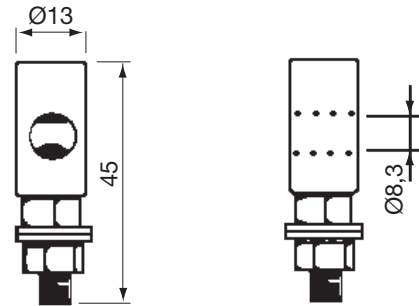

Tilbehør for motorspjæld

RK 8

Kugledrejeled RK 8

Passer på spjældarm A 15 og stangtræk

Eksempel på installation:

- Vridforlænger, VF 15
- Spjældarm, A 15
- Stangtræk 500
- Kugledrejeled, RK 8

1

2