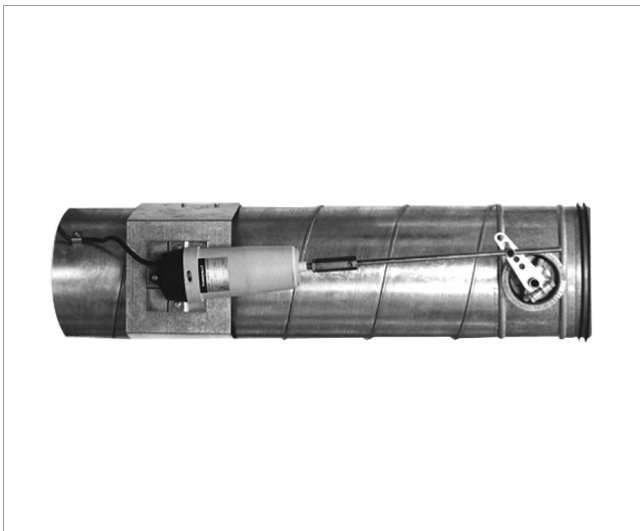

Tilbehør for motorspjæld

RK 8

Kugledrejeled RK 8

Passer på spjældarm A 15 og stangtræk

Eksempel på installation:

- Vridforlænger, VF 15
- Spjældarm, A 15
- Stangtræk 500
- Kugledrejeled, RK 8

1

2