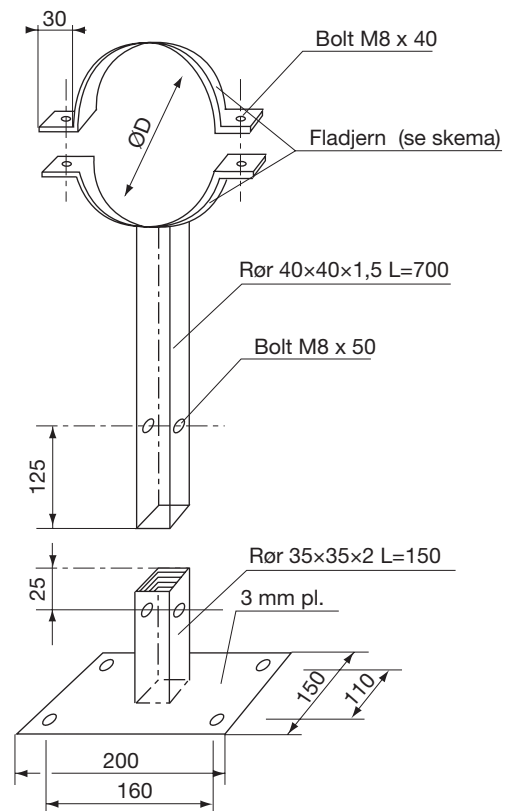

Rørbæring

RK

Beskrivelse

Varmgalvaniseret rørbæring med fod.
Kan også anvendes som væg- eller loftbæring.

Tilbehør:

RK forlænger: rør 40 x 40 x 1,5, L=2000

RK nippel: rør 35 x 35 x 2, L=1500

Dimensioner

ØD nom	Fladjern mm	Huller mm	m kg
100	40x2	10 x 17	2,60
125	40x2	10 x 17	2,70
160	40x3	10 x 17	3,20
200	40x3	10 x 17	3,40
250	40x3	10 x 17	3,50
315	40x3	10 x 17	3,70
400	40x3	10 x 17	4,00
500	40x4	10 x 17	4,40
630	40x4	10 x 17	5,80
710	40x4	10 x 17	6,10
800	40x4	10 x 17	6,60
1000	40x4	10 x 17	6,80
1250	40x4	10 x 17	7,70

Bestillingskode

Produkt	RK	500
Dimension Ød		