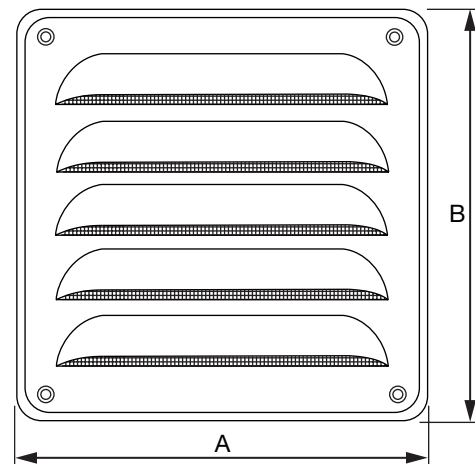

## Rist

**Beskrivelse**

Rist med fluenet.

Risten fås i 2 udførelser:

Aluminium = **RISTM**

Hvidlakeret = **RISTMH**

**Dimensioner**

Type	A x B mm	Friareal i m <sup>2</sup>
RISTM 125 125	125 x 125	0,0045
RISTM 150 150	150 x 150	0,0058
RISTM 200 200	200 x 200	0,0100
RISTM 250 250	250 x 250	0,0150
RISTM 300 300	300 x 300	0,0230

**Bestillingskode**

Produkt **RISTM 125 125**