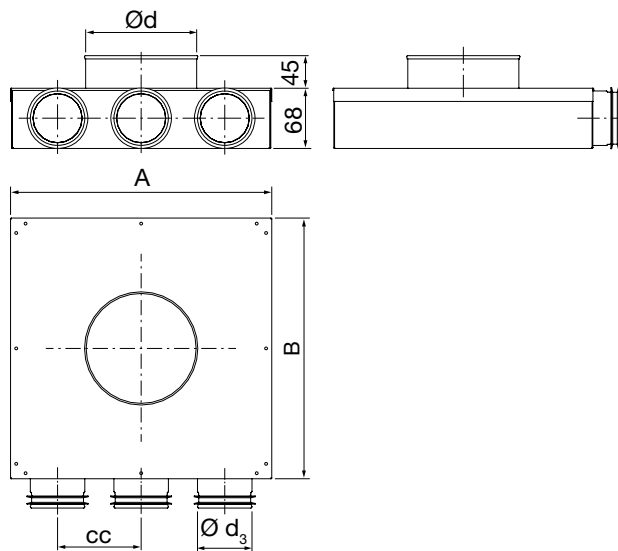

## Tekniske data

### Bestillingskode

Produkt	PVCU	100	63	2
Dimension $\varnothing d_1$				
Dimension $\varnothing d_3$				
Antal stutse				

## Dimensioner

$\varnothing d$ nom	$\varnothing d_3$ nom	# $\varnothing 63$	A mm	B mm	cc mm	m kg
100	63	1	184	184	95	0,66
100	63	2	206	206	95	0,80
125	63	1	184	184	95	0,66
125	63	2	206	206	95	0,80
125	63	3	297	297	95	1,36