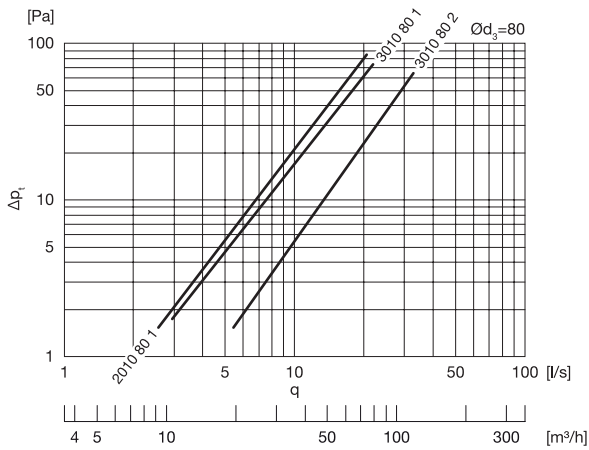

Vægboks til rist

PGWU

Tekniske data

Indblæsning