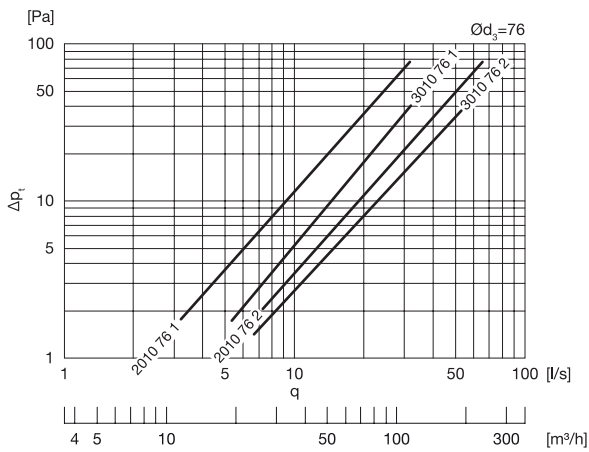

Vægboks til rist

PGWU

Tekniske data

Indblæsning