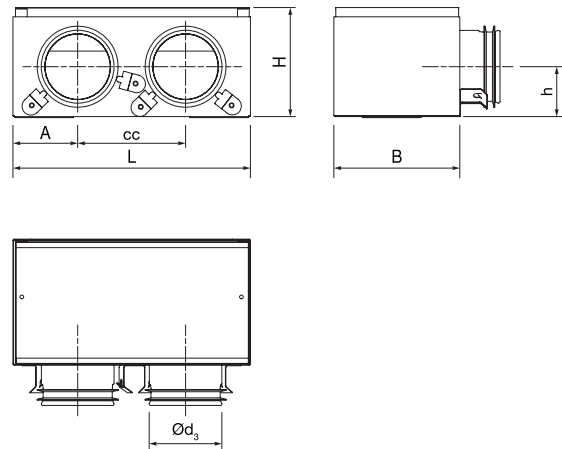

Vægboкс til rist

PGWU

Beskrivelse

Vægboксene PGWU er beregnet for montering i væg eller loft og kan anvendes til såvel tilluft som fraluft.

Boksene fås i 2 størrelser for montage af AL30C-riste 200x100 hhv 300x100 mm. De har stutse med LindabSafe tætninger for tilslutning af enten SR 63 eller SR 80 spiralfaldede rør eller plastslanger LFPE 63 eller LFPE 76.

PGWU er forsynet med en teleskopfunktion, hvilket giver fleksibilitet i montagefasen.

Lindabs "Smart lock" funktion sikrer effektiv og sikker montage af fleksible slanger, type LFPE på Safe tilslutninger.

PGWU er beregnet for montage af rist AL30C (eller tilsvarende).

Tryktabsdata er incl. AL30C-rist.

Dimensioner

Ød ₁ nom	Ød ₃ nom	Type	L mm	B mm	H mm	h mm	cc mm	A mm	m kg	
2010	63	2	203	107	85-110	43	92	56	0,50	
3010	63	3	303	107	85-110	43	89	63	0,70	
2010	*	76	1	203	107	105-130	53	-	102	0,56
2010	76	2	203	107	105-130	53	95	55	0,59	
3010	76	1	303	107	105-130	53	-	152	0,75	
3010	76	2	303	107	105-130	53	126	89	0,78	
2010	80	1	203	107	105-130	53	-	102	0,56	
3010	80	1	303	107	105-130	53	-	152	0,75	
3010	80	2	303	107	105-130	53	126	89	0,78	

Bestillingskode

	PGWU	2010	63	2
Produkt				
Dimension Ød				
Dimension Ød ₃				
Type				

Vægboks til rist

PGWU

Tekniske data

Indblæsning

Udsugning