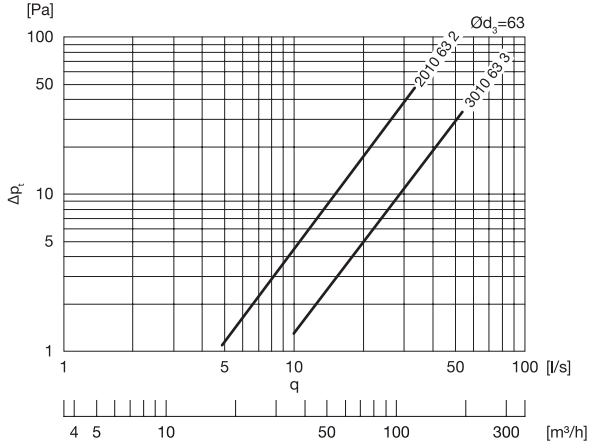

Bestillingskode

	PGWU	2010	63	2
Produkt				
Dimension Ød				
Dimension Ød ₃				
Type				

Vægboks til rist

PGWU

Tekniske data

Indblæsning

Udsugning