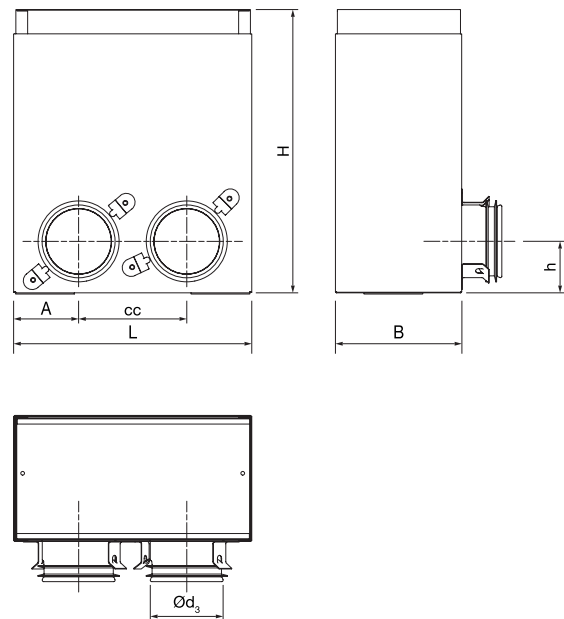

Gulvboks

PGFU

Beskrivelse

Gulvboksene PGFU er beregnet for montering i gulv i forbindelse med indblæsning af friskluft. De har stutse med Lindab Safe tætninger for tilslutning af enten SR 63 eller SR 80 spiralfalsede rør eller plastslanger LFPE 63 eller LFPE 76.

PGFU er forsynet med en teleskopfunktion, hvilket giver fleksibilitet i montagefasen, eks ved indstøbning.

Lindabs "Smart lock" funktion sikrer effektiv og sikker montage af fleksible slanger, type LFPE på Safe tilslutninger.

PGFU er beregnet for montage af rist AL30C (eller tilsvarende).

Mængdereguleringsspjæld DGA kan monteres sammen med risten.

Tryktabsdata er incl. AL30C-rist og DGA spjældet i åben position.

Dimensioner

Ød ₁ nom	Ød ₃ nom	Type	L mm	B mm	H mm	h mm	cc mm	A mm	m kg
2010	63	1	204	107	220-345	44	-	102	1,00
2010	63	2	204	107	220-345	44	92	56	1,10
3010	63	3	304	107	220-345	44	89	63	1,50
2010	76	1	204	107	220-345	56	-	102	1,00
2010	76	2	204	107	220-345	56	95	54	1,00
3010	76	1	304	107	220-345	56	-	152	1,50
3010	76	2	304	107	220-345	56	126	89	1,50
2010	80	1	204	107	220-345	56	-	102	1,00
3010	80	1	304	107	220-345	56	-	152	1,50
3010	80	2	304	107	220-345	56	126	89	1,50

Bestillingskode

	PGFU	2010	63	2
Produkt				
Dimension Ød				
Dimension Ød ₃				
Type				

Gulvboks

PGFU

Tekniske data

Tilluft