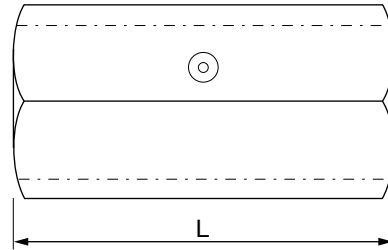

## Beskrivelse

OSM er en samlemøtrik for samling af gevindstænger.

Fås i 3 størrelser M8, M10 og M12.

OSM er forsynet med stop i midten.

Materiale: El-galvaniseret stål.

## Dimensioner

Type	Gevind mm	L mm
OSM 8	Ø 8	25
OSM 10	Ø 10	30
OSM 12	Ø 12	35