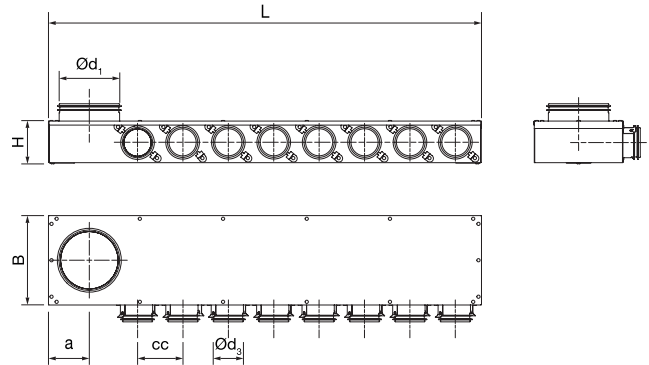

## Beskrivelse

Fordelerbokse MLU anvendes til såvel tilluft som fraluft.

Boksene fås i flere varianter og størrelser. Alle har stutse med Lindab Safe tætninger for tilslutning af enten SR 63 eller SR 80 spiralfalsede rør eller plastslanger LFPE 63 eller LFPE 76.

MLU er beregnet for montering i gulv, men kan anvendes overalt, eks også på loftet.

Overholder tæthedsklasse D.

Lindabs "Smart lock" funktion sikrer effektiv og sikker montage af fleksible slanger, type LFPE på Safe tilslutninger.

## Dimensioner

Ød <sub>1</sub> nom	Ød <sub>3</sub> nom	Type	L mm	B mm	H mm	cc mm	a mm	m kg
125	63	6-0	702	183	88	93	84	2,50
125	63	8-0	885	183	88	93	84	3,20
125	63	10-0	1070	183	88	93	84	3,90
160	63	6-0	778	183	88	93	102	2,70
160	63	8-0	999	183	88	98	102	3,30
160	63	10-0	1170	183	88	98	102	3,85
160	63	12-0	1290	183	88	93	102	4,50
125	76	6-0	745	183	101	100	84	2,90
125	76	8-0	945	183	101	100	84	3,40
160	76	4-0	572	183	101	100	102	2,60
160	76	6-0	772	183	101	100	102	3,00
160	76	8-0	972	183	101	100	102	3,50
160	76	10-0	1172	183	101	100	102	3,90
200	76	12-0	1472	223	101	100	122	5,10

## Bestillingskode

	<b>MLU</b>	<b>125</b>	<b>63</b>	<b>10-0</b>
Produkt				
Dimension Ød <sub>1</sub>				
Dimension Ød <sub>3</sub>				
Type				