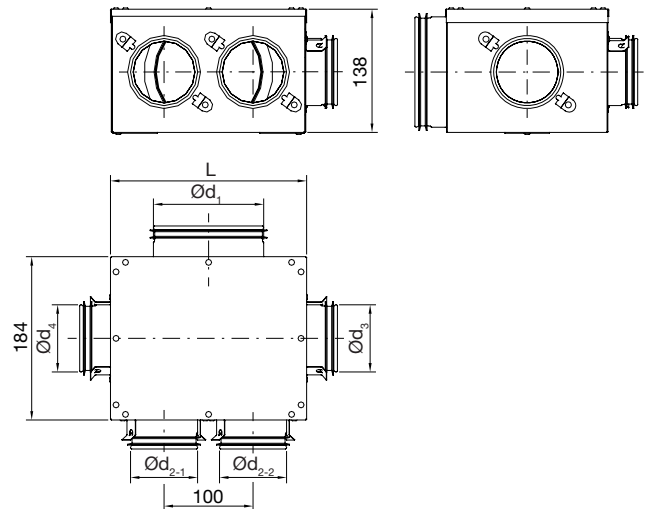

Fordelerboks

MHSU

Beskrivelse

Fordelerbokse MHSU anvendes til såvel tilluft som fraluft .

Boksene fås i flere varianter og størrelser. Alle har stutse med LindabSafe tætninger for tilslutning af LFPE 76 plasts-langer.

MCU er beregnet for montering i gulv, men kan anvendes overalt, eks også på loftet.

Overholder tæthedsklasse D.

Lindabs "Smart lock" funktion sikrer effektiv og sikker mon-tage af fleksible slanger, type LFPE på Ø76 mm Safe tilslut-ninger.

Dimensioner

Type	Ød ₁	Ød ₂	Ød ₂	Ød ₂	Ød ₃	Ød ₄	L	m
	nom	-1 nom	-2 nom	-3 nom	nom	nom	mm	kg
MHSU1	125	76	76		76		221	1,20
MHSU2	125	76	76		100		221	1,20
MHSU3	125	76	76	76	100		321	1,60
MHSU4	125	76			100	76	221	1,20

Bestillingskode

Produkt	MHSU1	125	76
Dimension Ød ₁			
Dimension Ød ₃			

Tekniske data

Tilluft

Fraluft