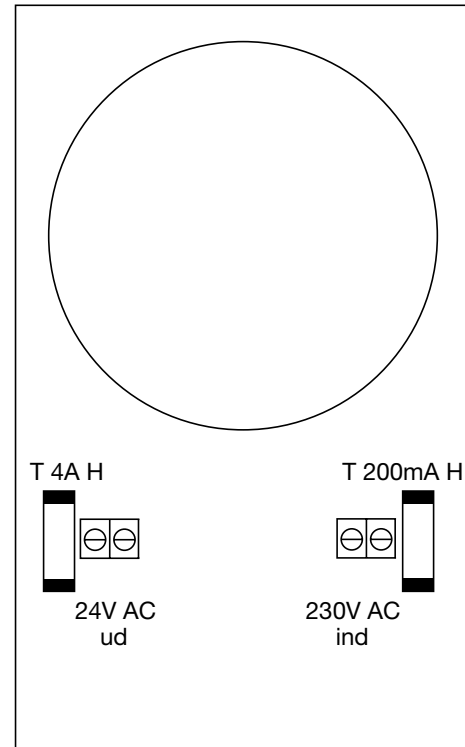

Belastning: 4A

Kapsling: IP 34

Dimension (HxBxD): 170 x 105 x 105 mm

Arb. temperatur: 0-30 °C

Tekniske data

Tilslutningseksempel:

Bestillingskode

Produkt LTSTR