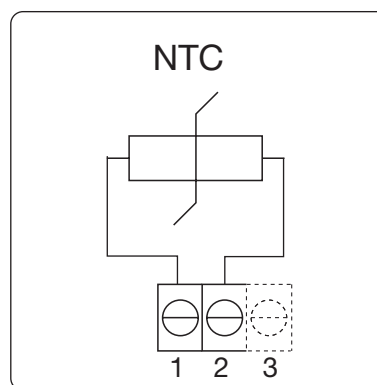

Ekstern rumføler

LRFH

Beskrivelse

Ekstern rumføler til temperaturmåling monteret i Fuga boks, beregnet for montage direkte på væg. Kan f.eks. anvendes sammen med temperaturregulator **LTS230**.

Temperaturområde: -40 til +125°C

NTC værdi: 22K NTC +-5%

Farve: Hvid

Dimensioner

Tekniske data

Ledningerne kan monteres vilkårlig i klemmerne 1 og 2

Bestillingskode

Produkt

LRFH