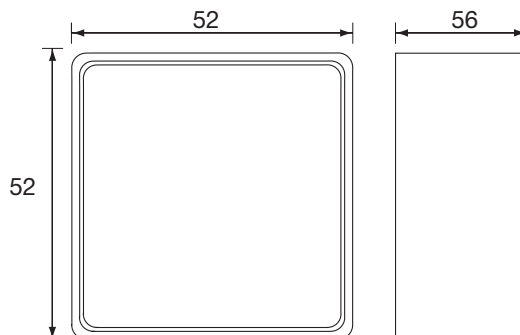

Ekstern rumføler

LRFH

Beskrivelse

Ekstern rumføler til temperaturmåling monteret i Fuga boks, beregnet for montage direkte på væg. Kan f.eks. anvendes sammen med temperaturregulator **LTS230**.

Temperaturområde: -40 til +125°C

NTC værdi: 22K NTC +-5%

Farve: Hvid

Dimensioner

Tekniske data

Ledningerne kan monteres vilkårlig i klemmerne 1 og 2

Bestillingskode

Produkt

LRFH