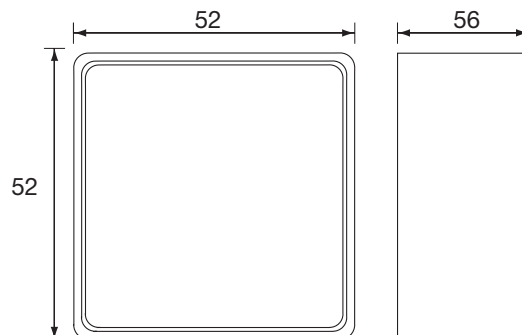

Ekstern rumføler

LRFG/LRFH

Beskrivelse

Ekstern rumføler til temperaturmåling monteret i Fuga boks, beregnet for montage direkte på væg. Kan f.eks. anvendes sammen med temperaturregulator **LTS125**.

Temperaturområde: -40 til +125°C

NTC værdi: 22K NTC +-5%

Boks:

i farve grå, **LRFG**

i farve hvid, **LRFH**

Dimensioner

Tekniske data

Ledningerne kan monteres vilkårlig i klemmerne 1 og 2

Bestilling