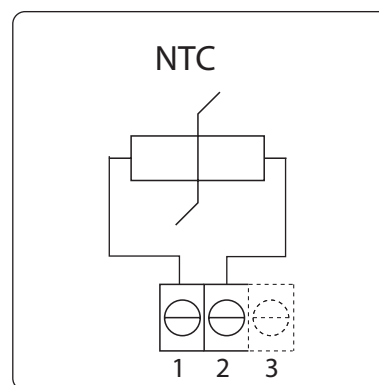

Ekstern rumføler

LRFG/LRFH

Beskrivelse

Ekstern rumføler til temperaturmåling monteret i Fuga boks, beregnet for montage direkte på væg. Kan f.eks. anvendes sammen med temperaturregulator **LTS125**.

Temperaturområde: -40 til +125°C

NTC værdi: 22K NTC +-5%

Boks:

i farve grå, **LRFG**

i farve hvid, **LRFH**

Dimensioner

Tekniske data

Ledningerne kan monteres vilkårlig i klemmerne 1 og 2

Bestilling