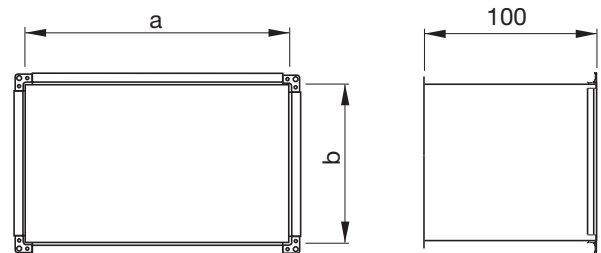

Afgrening

LKR100

Dimensioner

Beskrivelse

Rektangulær afgrening med fast højde på 100 mm.

Standard: RJFP-profil

Alternativ: LS-Profil

RJFP-profil fås som 20, 30 og 40 mm.