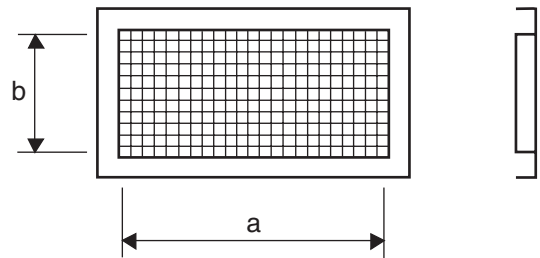

# Endebund med net

## Dimensioner

## Beskrivelse

Endebund med net.

Anvendes som endebund i kanal med RJFP-profil.

Fås også som LEPRNETLS med ombukket kant for LS-skinne system.